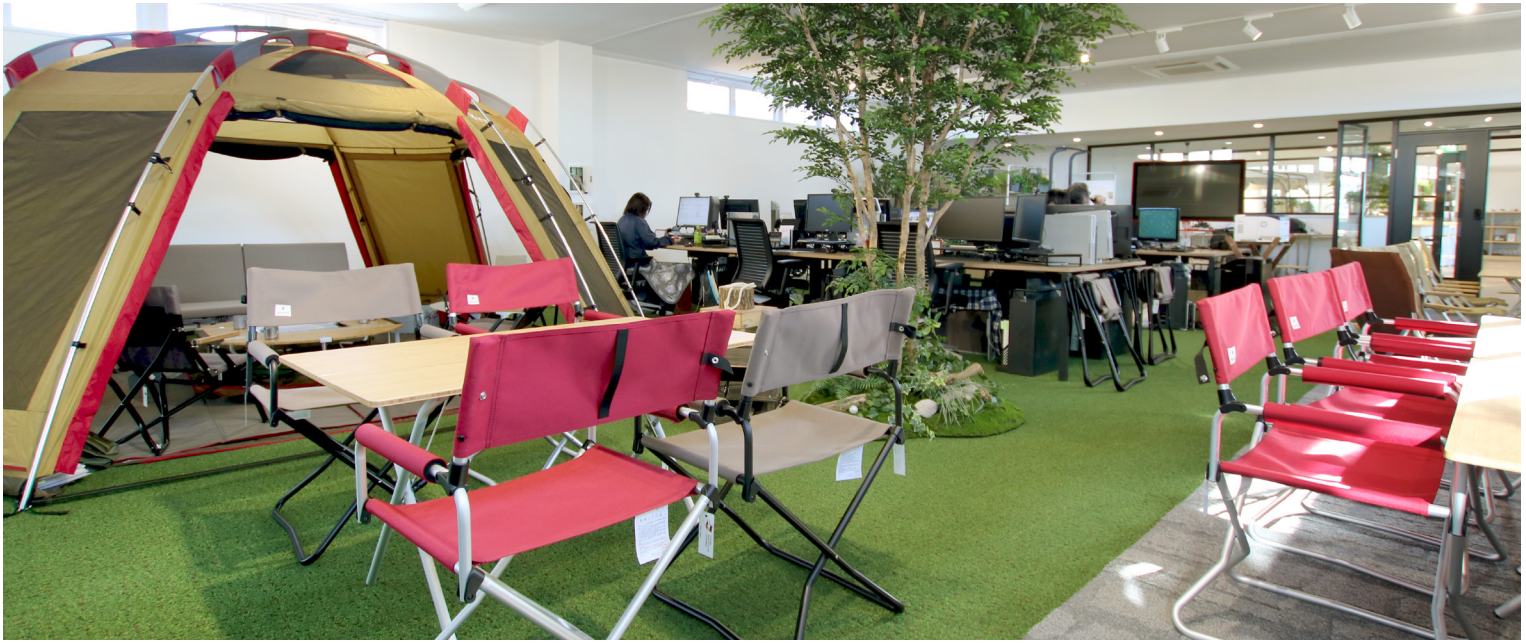

OFFICE PORTAL[®] 株式会社マツヤ主催

働き方デザインフェア

Snow Peak 法人向け製品や質感高いリユースオフィス家具を展示。各種ご商談承ります。これからのオフィスに求められる創造性の高い空間づくりと健康経営のヒントをご体感ください。

■厳選リユースオフィス家具を展示即売。ぜひ品質をお確かめください。

■人気のリユース高機能チェアを展示即売。新品エルゴヒューマンもご用意。

■TNプランテーション/新鮮野菜